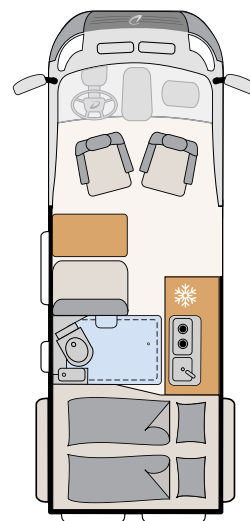

All-in introductie-editie

Introductie-editie*

Voorwielaandrijving 130 kW (177 pk), 8-traps automaat

Trekhaakvoorbereiding (incl. stabilisator) met kabelset en regelunit

Achteruitrijcamera 'Rear view'

Assistentiepakket Advanced: adaptieve cruisecontrol (ACC) tot 160 km/u, incl. snelheidsbegrenzer

'Light Assist' grootlichtassistent

Mistlampen incl. bochtverlichting

Lichtmetalen velgen 'Lismore' 6,5 J x 17

- Banden 235/60 R 17 C 117/115 R

- 4 lichtmetalen velgen 'Lismore' 6,5 J x 17

Navigatiesysteem 'Discover Media' incl. streaming & internet met 4 luidsprekers

- Spraakbesturing

- 2 USB-poorten in het dashboard

- Handschoenvak met afsluitbare klep, verlicht

- Radio-navigatiesysteem 'Discover Media' met touchdisplay van 20,3 cm (8"), incl. streaming & internet

- 4 luidsprekers

- App Connect (via USB en draadloos)

- Draadloze oplader telefoon

Buitenlak indiumgrijs metallic

Introductieprijs

*alle prijzen incl. BTW, BPM en afleverkosten