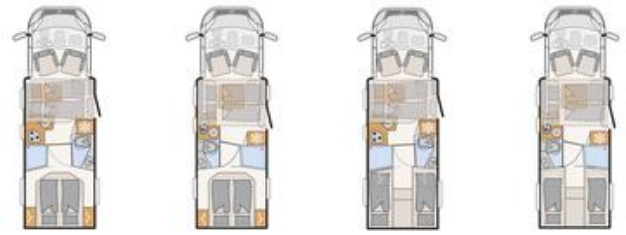

Trend Halfintegraal

Trend Halfintegraal		T 7057 DBM	T 7057 DBL	T 7057 EB	T 7057 EBL
Prijs € (incl. btw)	€	88.390,-	89.390,-	88.390,-	89.390,-
Standaard chassis		Fiat Ducato light verlaagd chassis	Fiat Ducato light verlaagd chassis	Fiat Ducato light verlaagd chassis	Fiat Ducato light verlaagd chassis
Emissienorm		Euro 6d Final	Euro 6d Final	Euro 6d Final	Euro 6d Final
Totale lengte ca.	cm	741	741	741	741
Totale breedte ca.	cm	233	233	233	233
Totale hoogte ca.	cm	294	294	294	294
Stahoogte in woongedeelte ca.	cm	213	213	213	213
Isolatie vloer / wand	mm	49 / 34 / 35	49 / 34 / 35	49 / 34 / 35	49 / 34 / 35
Aanhangergewicht geremd/ongeremd	kg	2000 (750)	2000 (750)	2000 (750)	2000 (750)
Bandenmaat		225/75R 16C	225/75R 16C	225/75R 16C	225/75R 16C
Wielbasis ca. mm	mm	4035	4035	4035	4035
Bedmaat voor L x B ca.	cm	200 x 140 - 125 ○	200 x 140 ○	200 x 140 - 125 ○	200 x 140 ○
Bedmaat midden L x B ca.	cm	210 x 125 - 80	206 x 110 - 90	210 x 125 - 80	206 x 110 - 90
Bedmaat achter L x B ca.	cm	190 x 150	190 x 150	210 x 80 / 205 x 80 / 210 x 195	210 x 80 / 205 x 80 / 210 x 195
Slaapplaatsen		3 / 5 ○	3 / 5 ○	3 / 5 ○	3 / 5 ○
Basis motor		120 Multijet 3	120 Multijet 3	120 Multijet 3	120 Multijet 3
kw (PK)		88 (120)	88 (120)	88 (120)	88 (120)
Leeggewicht ca.	kg	2700	2745	2700	2745
Massa in rijklare toestand ca.	kg	2951,2	2991,2	2960,2	3000,2
Maximale belading ca.	kg	548 / 699 ○	508 / 659 ○	539 / 690 ○	499 / 650 ○
Technisch toegestane maximum massa	kg	3499 / 3650 ○	3499 / 3650 ○	3499 / 3650 ○	3499 / 3650 ○
Toelaatbaar aantal personen		4 - 5 ○	4	4 - 5 ○	4
Verwarming		Lucht, 6 kW Gas / ww, 6 kW Gas/electrisch ○ / combi G-E, 7.8 kW Gas/ electrisch ○	Lucht, 6 kW Gas / ww, 6 kW Gas/electrisch ○ / combi G-E, 7.8 kW Gas/ electrisch ○	Lucht, 6 kW Gas / ww, 6 kW Gas/electrisch ○ / combi G-E, 7.8 kW Gas/ electrisch ○	Lucht, 6 kW Gas / ww, 6 kW Gas/ electrisch ○ / combi G-E, 7.8 kW Gas/ electrisch ○
Koelkast incl. vriesvak, inhoud ca. l	l	142 (15) / 142 (15) ○	142 (15) / 142 (15) ○	142 (15) / 142 (15) ○	142 (15) / 142 (15) ○
Afvalwatertank ca. l	l	90	90	90	90
Watervoorraad incl. boiler (gereduceerde inhoud) ca.	l	125 (20)	116 (20)	125 (20)	116 (20)
Afmeting serviceluik links (bxh)	cm	95 x 115	95 x 115	95 x 115	95 x 115
Afmeting serviceluik rechts (bxh)	cm	95 x 115	95 x 115	95 x 115	95 x 115
Stopcontacten 12 V/ 230 V/ USB		1 / 8 / 2	1 / 8 / 2	1 / 8 / 2	1 / 8 / 2