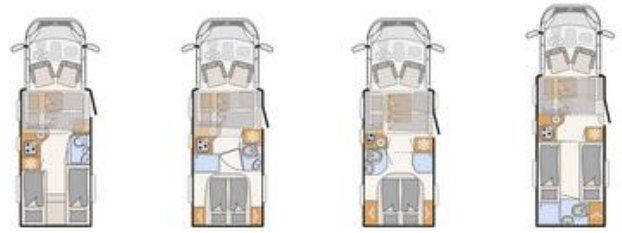

Trend Halfintegraal

Trend Halfintegraal		T 6717 EB	T 6757 DBM	T 6757 DBL	T 7017 EB
Prijs € (incl. btw)	€	86.790,-	87.290,-	88.390,-	89.390,-
Standaard chassis		Fiat Ducato light verlaagd chassis	Fiat Ducato light verlaagd chassis	Fiat Ducato light verlaagd chassis	Fiat Ducato light verlaagd chassis
Emissienorm		Euro 6d Final	Euro 6d Final	Euro 6d Final	Euro 6d Final
Totale lengte ca.	cm	696	696	696	741
Totale breedte ca.	cm	233	233	233	233
Totale hoogte ca.	cm	294	294	294	294
Stahoogte in woongedeelte ca.	cm	213	213	213	213
Isolatie vloer / wand	mm	49 / 34 / 35	49 / 34 / 35	49 / 34 / 35	49 / 34 / 35
Aanhangergewicht geremd/ongeremd	kg	2000 (750)	2000 (750)	2000 (750)	2000 (750)
Bandenmaat		225/75R 16C	225/75R 16C	225/75R 16C	225/75R 16C
Wielbasis ca. mm	mm	3800	4035	4035	4035
Bedmaat voor L x B ca.	cm	200 x 140 - 125 ○	200 x 140 - 110 ○	200 x 140 ○	200 x 140 ○
Bedmaat midden L x B ca.	cm	170 x 105 - 80	160 x 105 - 80	200 x 110 - 90	210 x 115 - 80
Bedmaat achter L x B ca.	cm	200 x 80 / 190 x 80 / 210 x 200 - 185	190 x 150	190 x 150	195 x 75 / 185 x 80
Slaapplaatsen		3 / 5 ○	3 / 5 ○	3 / 5 ○	3 / 5 ○
Basis motor		120 Multijet 3	120 Multijet 3	120 Multijet 3	120 Multijet 3
kw (PK)		88 (120)	88 (120)	88 (120)	88 (120)
Leeggewicht ca.	kg	2620	2640	2685	2750
Massa in rijklare toestand ca.	kg	2874,2	2885,2	2931,2	3001,2
Maximale belading ca.	kg	625 / 776 ○	614 / 765 ○	568 / 719 ○	498 / 649 ○
Technisch toegestane maximum massa	kg	3499 / 3650 ○	3499 / 3650 ○	3499 / 3650 ○	3499 / 3650 ○
Toelaatbaar aantal personen		4	4	4	4
Verwarming		Lucht, 6 kW Gas / ww, 6 kW Gas/electrisch ○ / combi G-E, 7.8 kW Gas/ electrisch ○	Lucht, 6 kW Gas / ww, 6 kW Gas/electrisch ○ / combi G-E, 7.8 kW Gas/ electrisch ○	Lucht, 6 kW Gas / ww, 6 kW Gas/electrisch ○ / combi G-E, 7.8 kW Gas/ electrisch ○	Lucht, 6 kW Gas / ww, 6 kW Gas/ electrisch ○ / combi G-E, 7.8 kW Gas/ electrisch ○
Koelkast incl. vriesvak, inhoud ca. l	l	142 (15)	142 (15) / 142 (15) ○	142 (15) / 142 (15) ○	142 (15) / 142 (15) ○
Afvalwatertank ca. l	l	90	90	-	90
Watervoorraad incl. boiler (gereduceerde inhoud) ca.	l	125 (20)	116 (20)	-	125 (20)
Afmeting serviceluik links (bxh)	cm	75 x 115	75 x 85	75 x 85	95 x 55
Afmeting serviceluik rechts (bxh)	cm	75 x 115	75 x 85	75 x 85	95 x 55 / 55 x 75
Stopcontacten 12 V/ 230 V/ USB		1 / 8 / 2	1 / 8 / 2	1 / 8 / 2	1 / 8 / 2