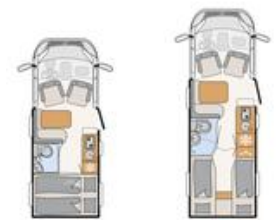

Bekleding

+ Bekleding Floyd

+ Bekleding Duke *

Meubeldecor

+ Meubeldecor Rosario Cherry

* optioneel mogelijk

Technische info

Technisch toegestane maximum massa	3499 / 3650 kg
Totale lengte ca.	599 - 698 cm
Totale breedte ca.	220 cm
Totale hoogte ca.	281 cm

Globebus Halfintegraal

Globebus Halfintegraal		T 1	T 6
Prijs € (incl. btw)	€	79.990,-	83.390,-
Standaard chassis		Fiat Ducato light verlaagd chassis	Fiat Ducato light verlaagd chassis
Emissienorm		Euro 6d Final	Euro 6d Final
Totale lengte ca.	cm	599	698
Totale breedte ca.	cm	220	220
Totale hoogte ca.	cm	281	281
Stahoogte in woongedeelte ca.	cm	198	198
Isolatie vloer / wand	mm	49 / 34 / 35	49 / 34 / 35
Aanhangergewicht geremd/ongeremd	kg	2000 (750)	2000 (750)
Bandenmaat		215/70 R15C	215/70 R15C
Wielbasis ca. mm	mm	3450	3800
Bedmaat midden L x B ca.	cm	155 x 95 - 90	175 x 95 - 90
Bedmaat achter L x B ca.	cm	200 x 145	195 x 75 / 200 x 155
Slaapplaatsen		3 / 3 ○	3 / 3 ○
Basis motor		120 Multijet 3	120 Multijet 3
kw (PK)		88 (120)	88 (120)
Leeggewicht ca.	kg	2500	2640
Massa in rijklare toestand ca.	kg	2738,2	2869,2
Maximale belading ca.	kg	761 / 912 ○	630 / 781 ○
Technisch toegestane maximum massa	kg	3499 / 3650 ○	3499 / 3650 ○
Toelaatbaar aantal personen		4	4
Verwarming		Lucht, 6 kW Gas / combi G-E, 7.8 kW Gas/ electrisch ○	Lucht, 6 kW Gas / combi G-E, 7.8 kW Gas/ electrisch ○
Koelkast incl. vriesvak, inhoud ca. l	l	142 (15)	142 (15)
Afvalwatertank ca. l	l	90	90
Watervoorraad incl. boiler (gereduceerde inhoud) ca.	l	114 (20)	114 (20)
Afmeting serviceluik links (bxh)	cm	95 x 80	95 x 85
Afmeting serviceluik rechts (bxh)	cm	75 x 100	95 x 105
Stopcontacten 12 V/ 230 V/ USB		1 / 6 / 2	1 / 6 / 2