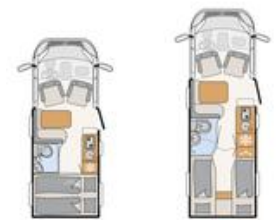

Bekleding

+ Bekleding Floyd

+ Bekleding Duke *

Meubeldecor

+ Meubeldecor Rosario Cherry

* optioneel mogelijk

Technische info

Technisch toegestane maximum massa	3499 / 3650 kg
Totale lengte ca.	599 - 698 cm
Totale breedte ca.	220 cm
Totale hoogte ca.	281 cm

Globebus Halfintegraal

Globebus Halfintegraal		T 1	T 6
Prijs € (incl. btw)	€	75.890,-	78.990,-
Standaard chassis		Fiat Ducato light verlaagd chassis	Fiat Ducato light verlaagd chassis
Emissienorm		Euro 6d Final	Euro 6d Final
Totale lengte ca.	cm	599	698
Totale breedte ca.	cm	220	220
Totale hoogte ca.	cm	281	281
Stahoogte in woongedeelte ca.	cm	198	198
Isolatie vloer / wand	mm	49 / 34 / 35	49 / 34 / 35
Aanhangergewicht geremd/ongeremd	kg	2000 (750)	2000 (750)
Bandenmaat		215/70 R15C	215/70 R15C
Wielbasis ca. mm	mm	3450	3800
Bedmaat midden L x B ca.	cm	155 x 95 - 90	175 x 95 - 90
Bedmaat achter L x B ca.	cm	200 x 145	195 x 75 / 200 x 155
Slaapplaatsen		3	3
Basis motor		120 Multijet 3	120 Multijet 3
kw (PK)		88 (120)	88 (120)
Leeggewicht ca.	kg	2500	2640
Massa in rijklare toestand ca.	kg	2738,2	2869,2
Maximale belading ca.	kg	761 / 912 ○	630 / 781 ○
Technisch toegestane maximum massa	kg	3499 / 3650 ○	3499 / 3650 ○
Toelaatbaar aantal personen		4	4
Verwarming		Lucht, 6 kW Gas / combi G-E, 7.8 kW Gas/ electrisch ○	Lucht, 6 kW Gas / combi G-E, 7.8 kW Gas/ electrisch ○
Koelkast incl. vriesvak, inhoud ca. l	l	142 (15)	142 (15)
Afvalwatertank ca. l	l	90	90
Watervoorraad incl. boiler (gereduceerde inhoud) ca.	l	114 (20)	114 (20)
Afmeting serviceluik links (bxh)	cm	95 x 80	95 x 105
Afmeting serviceluik rechts (bxh)	cm	75 x 100	95 x 105
Stopcontacten 12 V/ 230 V/ USB		1 / 6 / 2	1 / 6 / 2