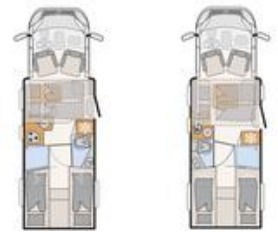

Trend Halfintegraal

Trend Halfintegraal		T 7057 EB	T 7057 EBL
Prijs € (incl. btw)	€	78.290,-	79.290,-
Standaard chassis		Fiat Ducato light verlaagd chassis	Fiat Ducato light verlaagd chassis
Emissienorm		Euro 6d Final	Euro 6d Final
Totale lengte ca.	cm	741	741
Totale breedte ca.	cm	233	233
Totale hoogte ca.	cm	294	294
Stahoogte in woongedeelte ca.	cm	213	213
Isolatie vloer / wand	mm	49 / 34 / 35	49 / 34 / 35
Aanhangergewicht geremd/ongeremd	kg	2000 (750)	2000 (750)
Bandenmaat		225/75R 16C	225/75R 16C
Wielbasis ca. mm	mm	4035	4035
Bedmaat voor L x B ca.	cm	200 x 140 - 125 ○	200 x 140 ○
Bedmaat midden L x B ca.	cm	210 x 125 - 80	206 x 110 - 90
Bedmaat achter L x B ca.	cm	210 x 80 / 205 x 80 / 210 x 195	210 x 80 / 205 x 80 / 210 x 195
Slaapplaatsen		3 / 5 ○	3 / 5 ○
Basis motor		120 Multijet 3	120 Multijet 3
kw (PK)		88 (120)	88 (120)
Leeggewicht ca.	kg	2700	2745
Massa in rijklare toestand ca.	kg	2960,2	3000,2
Maximale belading ca.	kg	539 / 690 ○	499 / 650 ○
Technisch toegestane maximum massa	kg	3499 / 3650 ○	3499 / 3650 ○
Toelaatbaar aantal personen		4 - 5 ○	4
Verwarming		Lucht, 6 kW Gas / ww, 6 kW Gas/electrisch ○ / combi G-E, 7.8 kW Gas/ electrisch ○	Lucht, 6 kW Gas / ww, 6 kW Gas/electrisch ○ / combi G-E, 7.8 kW Gas/ electrisch ○
Koelkast incl. vriesvak, inhoud ca. l	l	142 (15) / 142 (15) ○	142 (15) / 142 (15) ○
Afvalwatertank ca. l	l	90	90
Watervoorraad incl. boiler (gereduceerde inhoud) ca.	l	125 (20)	116 (20)
Afmeting serviceluik links (bxh)	cm	95 x 115	95 x 115
Afmeting serviceluik rechts (bxh)	cm	95 x 115	95 x 115
Stopcontacten 12 V/ 230 V/ USB		1 / 8 / 2	1 / 8 / 2