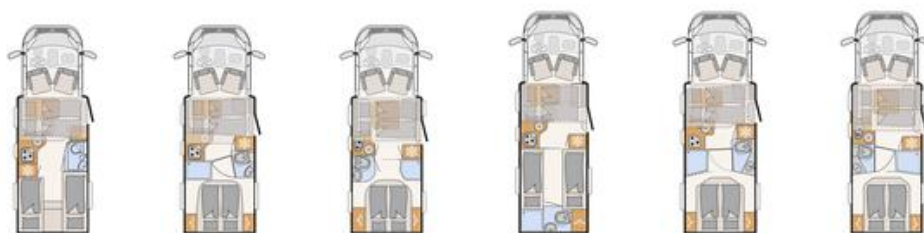

Trend Halfintegraal

Trend Halfintegraal		T 6717 EB	T 6757 DBM	T 6757 DBL	T 7017 EB	T 7057 DBM	T 7057 DBL
Prijs € (incl. btw)	€	76.790,-	77.290,-	78.290,-	79.290,-	78.290,-	79.290,-
Standaard chassis		Fiat Ducato light verlaagd chassis	Fiat Ducato light verlaagd chassis	Fiat Ducato light verlaagd chassis	Fiat Ducato light verlaagd chassis	Fiat Ducato light verlaagd chassis	Fiat Ducato light verlaagd chassis
Emissienorm		Euro 6d Final	Euro 6d Final	Euro 6d Final	Euro 6d Final	Euro 6d Final	Euro 6d Final
Totale lengte ca.	cm	696	696	696	741	741	741
Totale breedte ca.	cm	233	233	233	233	233	233
Totale hoogte ca.	cm	294	294	294	294	294	294
Stahoogte in woongedeelte ca.	cm	213	213	213	213	213	213
Isolatie vloer / wand	mm	49 / 34 / 35	49 / 34 / 35	49 / 34 / 35	49 / 34 / 35	49 / 34 / 35	49 / 34 / 35
Aanhangergewicht geremd/ongeremd	kg	2000 (750)	2000 (750)	2000 (750)	2000 (750)	2000 (750)	2000 (750)
Bandenmaat		225/75R 16C	225/75R 16C	225/75R 16C	225/75R 16C	225/75R 16C	225/75R 16C
Wielbasis ca. mm	mm	3800	4035	4035	4035	4035	4035
Bedmaat voor L x B ca.	cm	200 x 140 - 125 ○	200 x 140 - 110 ○	200 x 140 ○	200 x 140 ○	200 x 140 - 125 ○	200 x 140 ○
Bedmaat midden L x B ca.	cm	170 x 105 - 80	160 x 105 - 80	200 x 110 - 90	210 x 115 - 80	210 x 125 - 80	206 x 110 - 90
Bedmaat achter L x B ca.	cm	200 x 80 / 190 x 80 / 210 x 200 - 185	190 x 150	190 x 150	195 x 75 / 185 x 80	190 x 150	190 x 150
Slaapplaatsen		3 / 5 ○	3 / 5 ○	3 / 5 ○	3 / 5 ○	3 / 5 ○	3 / 5 ○
Basis motor		120 Multijet 3	120 Multijet 3	120 Multijet 3	120 Multijet 3	120 Multijet 3	120 Multijet 3
kw (PK)		88 (120)	88 (120)	88 (120)	88 (120)	88 (120)	88 (120)
Leeggewicht ca.	kg	2620	2640	2685	2750	2700	2745
Massa in rijklare toestand ca.	kg	2874,2	2885,2	2931,2	3001,2	2951,2	2991,2
Maximale belading ca.	kg	625 / 776 ○	614 / 765 ○	568 / 719 ○	498 / 649 ○	548 / 699 ○	508 / 659 ○
Technisch toegestane maximum massa	kg	3499 / 3650 ○	3499 / 3650 ○	3499 / 3650 ○	3499 / 3650 ○	3499 / 3650 ○	3499 / 3650 ○
Toelaatbaar aantal personen		4	4	4	4	4 - 5 ○	4
Verwarming		Lucht, 6 kW Gas / ww, 6 kW Gas/electrisch ○ / combi G-E, 7.8 kW Gas/ electrisch ○	Lucht, 6 kW Gas / ww, 6 kW Gas/electrisch ○ / combi G-E, 7.8 kW Gas/ electrisch ○	Lucht, 6 kW Gas / ww, 6 kW Gas/electrisch ○ / combi G-E, 7.8 kW Gas/ electrisch ○	Lucht, 6 kW Gas / ww, 6 kW Gas/electrisch ○ / combi G-E, 7.8 kW Gas/ electrisch ○	Lucht, 6 kW Gas / ww, 6 kW Gas/electrisch ○ / combi G-E, 7.8 kW Gas/ electrisch ○	Lucht, 6 kW Gas / ww, 6 kW Gas/electrisch ○ / combi G-E, 7.8 kW Gas/ electrisch ○
Koelkast incl. vriesvak, inhoud ca. l	l	142 (15)	142 (15) / 142 (15) ○	142 (15) / 142 (15) ○	142 (15) / 142 (15) ○	142 (15) / 142 (15) ○	142 (15) / 142 (15) ○
Afvalwatertank ca. l	l	90	90	90	90	90	90
Watervoorraad incl. boiler (gereduceerde inhoud) ca.	l	125 (20)	116 (20)	116 (20)	125 (20)	125 (20)	116 (20)
Afmeting serviceluis links (bxh)	cm	75 x 115	75 x 85	75 x 85	95 x 55	95 x 115	95 x 115
Afmeting serviceluis rechts (bxh)	cm	75 x 115	75 x 85	75 x 85	95 x 55	95 x 115	95 x 115
Stopcontacten 12 V/ 230 V/ USB		1 / 8 / 2	1 / 8 / 2	1 / 8 / 2	1 / 8 / 8	1 / 8 / 2	1 / 8 / 2