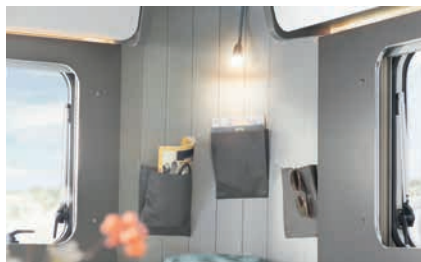

» Gezellige Lounge met hoeelementen van stof, incl. opbervakje en verstelbare spot