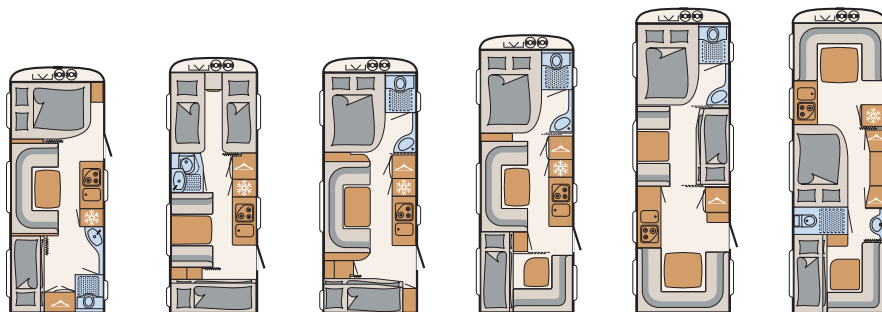

Camper® Technische Info

CAMPER®		540 QMK	550 ESK	560 FMK	650 FMK	730 FKR	740 RFK
Prijs	€	26.090,-	25.890,-	26.290,-	30.290,-	30.990,-	32.990,-
Breedte	cm	250	230	250	250	250	250
Lengte opbouw / totaal	cm	650 / 768	675 / 806	675 / 818	735 / 872	805 / 942	805 / 942
Totale hoogte / omloopmaat	cm	265 / 1045	265 / 1075	265 / 1075	265 / 1135	265 / 1205	265 / 1205
Bedmaten Voorzijde	cm	200x140	2x (200x85)	200x155	200x155	200x155	230x140
Zijzitgroep	cm	230x115	190x100	230x115	225x115	2x (195x75)	200x145
Alternatief	cm	-	200x210¹	-	-	205x75	-
Achter	cm	2x (190x75)	2x (210x75)	2x (195x75)	2x (200x75)	230x155	2x (190x75)
Aantal slaappleaatsen max.		6²	6²	6²	6²	8²	7²
Ledig gewicht	kg	1430	1390	1480	1710	1770	1815
Massa rijklaar	kg	1475	1435	1525	1755	1815	1860
Laadvermogen	kg	225	165	175	245	185	340
Technisch toegestaan totaalgewicht	kg	1700	1600	1700	2000	2000	2200
Mogelijke maximale verhoging	kg	2000	2000	2000	2500	2800	2800
Chassis / enkelasser (1) tandemasser (2)		1	1	1	2	2	2
Verwarming		S 5004	S 5004	S 5004	S 5004	S 5004	S 5004
Koelkast / waarvan vriesvak	l	142 / 15	142 / 15	142 / 15	142 / 15	96 / 11	175 / 31
Inhoud verswater- / vuilwatertank	l	38 (15) / 22	38 (15) / 22	38 (15) / 22	38 (15) / 22	38 (15) / 22	38 (15) / 22

¹ Alleen in combinatie met optie 685 bedombouw

² Het maximaal aantal slaappleaatsen kan worden bereikt door de ombouw van de zitgroep en optionele uitrustingen.

Pakketten

Veiligheidspakket		ca. 7 kg
Bestanddelen	Prijs afzonderlijke opties €	
ATC (Alko trailer control)	869,-	✓
Duo Control	489,-	✓
Rookmelder	59,-	✓
Totaalprijs afzonderlijke opties		1.417,-
Pakketprijs		869,-
Besparing		548,-

Douche pakket		ca. 7 kg
Bestanddelen	Prijs afzonderlijke opties €	
Douche uitrusting	259,-	✓
City wateraansluiting	259,-	✓
Totaalprijs afzonderlijke opties		518,-
Pakketprijs		349,-
Besparing		169,-