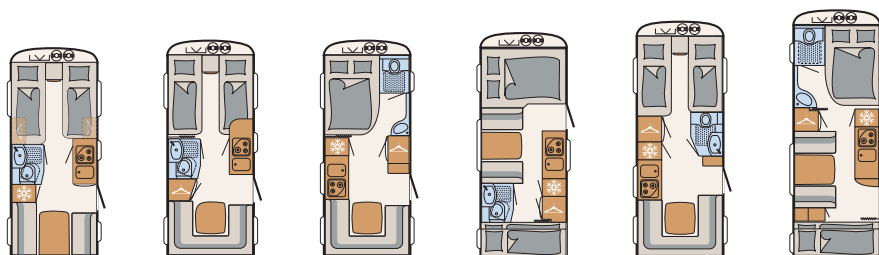

Camper® Technische Info

CAMPER®		460 EL	470 ER	470 FR	500 QSK	510 ER	530 FSK
Prijs	€	22.390,-	22.990,-	23.290,-	23.690,-	24.390,-	24.390,-
Breedte	cm	230	230	230	230	230	230
Lengte opbouw / totaal	cm	550 / 691	570 / 713	570 / 713	590 / 729	620 / 766	650 / 788
Totale hoogte / omloopmaat	cm	265 / 945	265 / 965	265 / 965	265 / 985	265 / 1015	265 / 1045
Bedmaten Voorzijde	cm	200x85 / 190x85	2x (200x85)	205x135	210x135	200x85/190x85	200x135
Zijzitgroep	cm	-	-	-	190x100	-	190x100
Alternatief	cm	190x210¹	200x210¹	-	-	190x210¹	-
Achter	cm	210x115	210x125	210x135	2x (210x75)	210x135	209x75/197x70
Aantal slaappleaatsen max.		3²	4²	4²	6²	4²	6²
Ledig gewicht	kg	1220	1200	1225	1270	1315	1365
Massa rijklaar	kg	1265	1245	1270	1315	1360	1410
Laadvermogen	kg	235	255	230	185	140	190
Technisch toegestaan totaalgewicht	kg	1500	1500	1500	1500	1500	1600
Mogelijke maximale verhoging	kg	1700	1800	1800	1800	1800	2000
Chassis / enkelasser (1) tandemasser (2)		1	1	1	1	1	1
Verwarming		S 3004	S 3004	S 3004	S 3004	S 3004	S 5004
Koelkast / waarvan vriesvak	l	142 / 15	96 / 11	142 / 15	142 / 15	142 / 15	142 / 15
Inhoud verswater- / vuilwatertank	l	38 (15) / 22	38 (15) / 22	38 (15) / 22	38 (15) / 22	38 (15) / 22	38 (15) / 22

¹ Alleen in combinatie met optie 685 bedombouw

² Het maximaal aantal slaappleaatsen kan worden bereikt door de ombouw van de zitgroep en optionele uitrustingen.

Pakketten

90-Years pakket enkelasser (code 11584)

ca. 25 kg

Bestanddelen	Prijs	afzonderlijke opties €	
Bigfoots (4 stuks)	149,-		✓
Neuswiel met kogeldrukmeter	109,-		✓
Designelementen voor en achter met dakreling	879,-		✓
17" Aluminium velgen Dethleffs design	819,-		✓
Totaalprijs afzonderlijke opties		1.956,-	
Pakketprijs		1.049,-	
Besparing		907,-	

90-Years pakket tandemasser (code 11615)

ca. 22 kg

Bestanddelen	Prijs	afzonderlijke opties €	
Designelementen voor en achter met dakreling	879,-		✓
Bigfoots (4 stuks)	149,-		✓
17" Aluminium velgen Dethleffs design	1.629,-		✓
Neuswiel met kogeldrukmeter	109,-		✓
Totaalprijs afzonderlijke opties		2.766,-	
Pakketprijs		1.599,-	
Besparing		1.167,-