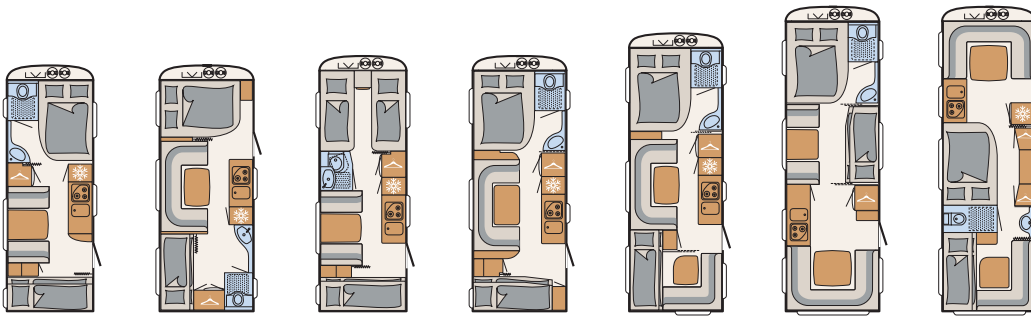

530 FSK	540 QMK	550 ESK	560 FMK	650 FMK	730 FKR	740 RFK
22.990,-	24.690,-	24.490,-	24.890,-	28.790,-	29.390,-	31.590,-
230	250	230	250	250	250	250
650 / 788	650 / 768	675 / 806	675 / 818	735 / 872	805 / 942	805 / 942
265 / 1045	265 / 1045	265 / 1075	265 / 1075	265 / 1135	265 / 1205	265 / 1205
200x135	200x140	2x (200x85)	200x155	200x155	200x155	230x140
190x100	230x115	190x100	230x115	225x115	2x (195x75/185x70)	200x145
-	-	200x210¹	-	-	205x75	-
2x (210x75)	2x (190x75)	2x (210x75)	2x (195x75)	2x (200x75)	230x155	2x (190x75)
6²	6²	6²	6²	6²	8²	7²
1395	1485	1440	1545	1765	1835	1860
205	215	160	155	235	165	340
1600	1700	1600	1700	2000	2000	2200
2000	2000	2000	2000	2500	2800	2800
1	1	1	1	2	2	2
S 5004	S 5004	S 5004	S 5004	S 5004	S 5004	S 5004
142 / 15	142 / 15	142 / 15	142 / 15	142 / 15	96 / 11	175 / 31
38 / 22	38 / 22	38 / 22	38 / 22	38 / 22	38 / 22	38 / 22

Pakketten

Styling pakket wit

ca. 50 kg

Bestanddelen	Prijs	afzonderlijke opties €
Gladde beplating wit	1.789,-	✓
Verhoogde bumperelementen, incl. dakreling	859,-	✓
Aluminium velgen	489,-	✓
Disselafdekking	179,-	✓
Alternatieve rangeergrepen	139,-	✓
Totaalprijs afzonderlijke opties		3.455,-
Pakketprijs		1.929,-
Besparing		1.526,-

Styling pakket zilver

ca. 50 kg

Bestanddelen	Prijs	afzonderlijke opties €
Gladde beplating zilver	2.019,-	✓
Verhoogde bumperelementen, incl. dakreling	859,-	✓
Aluminium velgen	489,-	✓
Disselafdekking	179,-	✓
Alternatieve rangeergrepen	139,-	✓
Totaalprijs afzonderlijke opties		3.685,-
Pakketprijs		2.139,-
Besparing		1.546,-