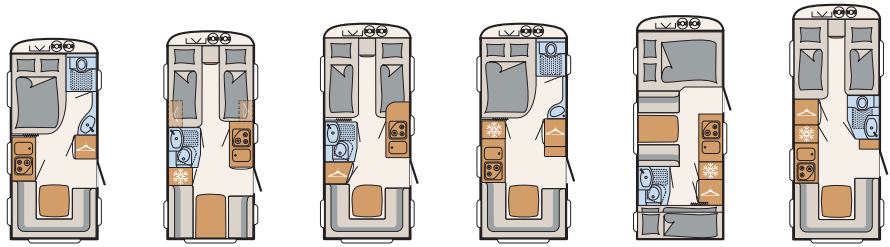

Camper

Technische Info

CAMPER		450 FR	460 EL	470 ER	470 FR	500 QSK	510 ER
Prijs	€	20.390,-	20.990,-	21.590,-	21.990,-	22.290,-	22.990,-
Breedte	cm	230	230	230	230	230	230
Lengte opbouw / totaal	cm	530 / 674	550 / 691	570 / 713	570 / 713	590 / 729	620 / 766
Totale hoogte / omloopmaat	cm	265 / 925	265 / 945	265 / 965	265 / 965	265 / 985	265 / 1015
Bedmaten Voorzijde	cm	200x135	200x85 / 190x85	2x (200x85)	205x135	210x135	200x85/190x85
Zijzitgroep	cm	-	-	-	-	190x100	-
Alternatief	cm	-	190x210¹	200x210¹	-	-	190x210¹
Achter	cm	210x130	210x115	210x125	210x135	2x (210x75)	210x135
Aantal slaappleatsen max.		4²	3²	4²	4²	6²	4²
Massa rijklaar	kg	1170	1230	1245	1270	1295	1340
Laadvermogen	kg	190	270	255	230	205	160
Technisch toegestaan totaalgewicht	kg	1360	1500	1500	1500	1500	1500
Mogelijke maximale verhoging	kg	1600	1700	1800	1800	1800	1800
Chassis / enkelasser (1) tandemasser (2)		1	1	1	1	1	1
Verwarming		S 3004	S 3004	S 3004	S 3004	S 3004	S 3004
Koelkast / waarvan vriesvak	l	96 / 11	142 / 15	96 / 11	142 / 15	142 / 15	142 / 15
Inhoud verswater- / vuilwatertank	l	38 / 22	38 / 22	38 / 22	38 / 22	38 / 22	38 / 22

¹ alleen i.c.m. optie 685 "bedopbouw éénpersoonsbedden naar tweepersoonsbed

² Het maximaal aantal slaappleatsen kan worden bereikt door de opbouw van de zitgroep en optionele uitrustingen.

Pakketten

Veiligheidspakket		ca. 7 kg
Bestanddelen	Prijs afzonderlijke opties €	
ATC (Alko trailer control)	849,-	✓
Duo Control	479,-	✓
Rookmelder	49,-	✓
Totaalprijs afzonderlijke opties		1.377,-
Pakketprijs		849,-
Besparing		528,-

Douche pakket		ca. 7 kg
Bestanddelen	Prijs afzonderlijke opties €	
Douche uitrusting	259,-	✓
City wateraansluiting	259,-	✓
Totaalprijs afzonderlijke opties		518,-
Pakketprijs		329,-
Besparing		189,-