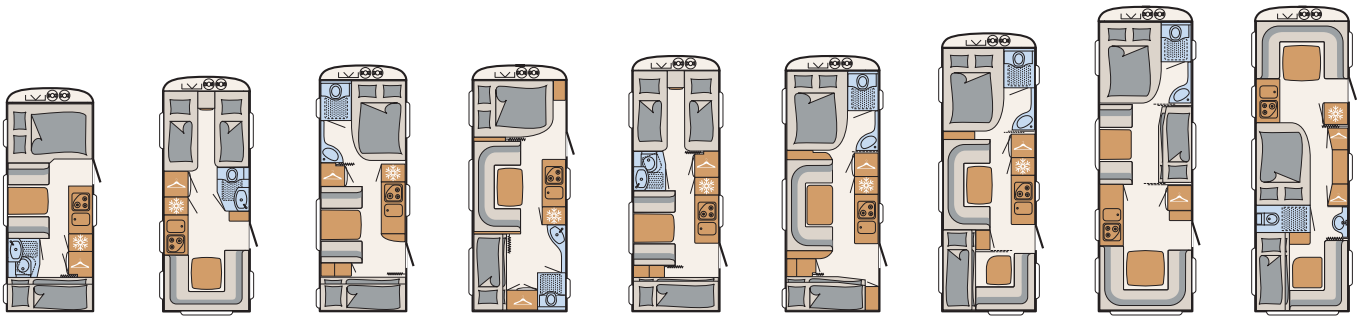

500 QSK	510 ER	530 FSK	540 QMK	550 ESK	560 FMK	650 FMK	730 FKR	740 RFK
21.490,-	22.290,-	22.390,-	23.890,-	23.790,-	24.090,-	27.990,-	28.490,-	30.690,-
230	230	230	250	230	250	250	250	250
590 / 728	620 / 766	650 / 788	650 / 768	675 / 806	675 / 818	735 / 872	805 / 942	805 / 942
265 / 985	265 / 1015	265 / 1045	265 / 1045	265 / 1070	265 / 1070	265 / 1130	265 / 1200	265 / 1200
210x135	200x85/190x85	200x140	200x140	2x (200x85)	200x160	200x160	200x160	230x140
190x100	-	195x105	230x120	190x105	230x120	230x120	2x (200x80/65)	200x130/145
-	200/190x210*	-	-	200x210*	-	-	205x85	-
2x (210x80)	210x135	2x (210x70)	2x (190x75)	210x70 / 195x70	2x (200x80)	2x (200x70)	235x160/155	2x(190x70)
1230	1275	1310	1420	1315	1480	1700	1720	1795
1295	1340	1375	1485	1380	1545	1765	1785	1860
205	160	225	215	220	155	235	215	340
1500	1500	1600	1700	1600	1700	2000	2000	2200
1800	1800	2000	2000	2000	2000	2500	2800	2800
1	1	1	1	1	1	2	2	2
S 3004	S 3004	S 5004	S 5004	S 5004	S 5004	S 5004	S 5004	S 5004
142 / 15	142 / 15	142 / 15	142 / 15	142 / 15	142 / 15	142 / 15	96 / 11	175 / 31
38 / 22	38 / 22	38 / 22	38 / 22	38 / 22	38 / 22	38 / 22	38 / 22	38 / 22
8	10	8	8	9	10	10	11	9

Pakketten

Styling pakket wit		ca. 50 kg
Bestanddelen	Prijs afzonderlijke opties €	
Gladde beplating wit	1.729,-	✓
Verhoogde bumperelementen, incl. dakreling	829,-	✓
Aluminium velgen	459,-	✓
Disselafdekking	169,-	✓
Alternatieve rangeergrepen	119,-	✓
Totaalprijs afzonderlijke opties		3.305,-
Pakketprijs		1.899,-
Besparing		1.406,-

Styling pakket zilver		ca. 50 kg
Bestanddelen	Prijs afzonderlijke opties €	
Gladde beplating zilver	1.959,-	✓
Verhoogde bumperelementen, incl. dakreling	829,-	✓
Aluminium velgen	459,-	✓
Disselafdekking	169,-	✓
Alternatieve rangeergrepen	119,-	✓
Totaalprijs afzonderlijke opties		3.535,-
Pakketprijs		2.099,-
Besparing		1.436,-