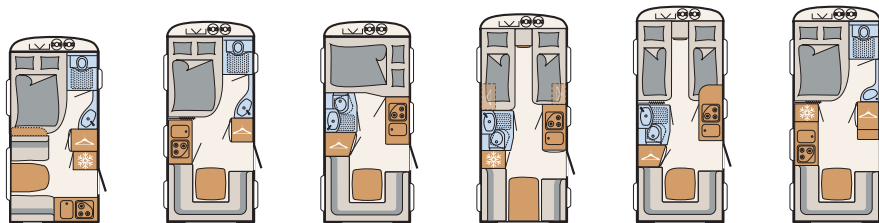

Camper

Technische Info

CAMPER		390 FH	450 FR	450 QR	460 EL	470 ER	470 FR
Prijs	€	18.990,-	19.890,-	19.690,-	20.390,-	20.790,-	21.290,-
Breedte	cm	230	230	230	230	230	230
Lengte opbouw / totaal	cm	490 / 635	530 / 674	530 / 674	550 / 691	570 / 713	570 / 713
Totale hoogte / omloopmaat	cm	265 / 885	265 / 925	265 / 925	265 / 945	265 / 965	265 / 965
Bedmaten Voorzijde	cm	200x140	200x140	210x140	200x85 / 190x85	2x (200x85)	205x140
Zijzitgroep	cm	-	-	-	-	-	-
Alternatief	cm	-	-	-	190x210*	200x210*	-
Achter	cm	210x90	210x140	210x140	210x120	210x120	210x135
Ledig gewicht	kg	1040	1105	1105	1145	1180	1205
Massa rijklaar	kg	1105	1170	1170	1210	1245	1270
Laadvermogen	kg	195	190	190	150	255	230
Technisch toegestaan totaalgewicht	kg	1300	1360	1360	1360	1500	1500
Mogelijke maximale verhoging	kg	1500	1600	1600	1700	1800	1800
Chassis / enkelasser (1) tandemasser (2)		1	1	1	1	1	1
Verwarming		S 3004	S 3004	S 3004	S 3004	S 3004	S 3004
Koelkast / waarvan vriesvak	l	142 / 15	96 / 11	96 / 11	142 / 15	96 / 11	142 / 15
Inhoud verswater- / vuilwatertank	l	38 / 22	38 / 22	38 / 22	38 / 22	38 / 22	38 / 22
Stopcontacten 230 V		9	8	8	8	9	8

* alleen i.c.m. optie 685 "bedombouw éénpersoonsbedden naar tweepersoonsbed

Pakketten

Veiligheidspakket		ca. 7 kg
Bestanddelen	Prijs afzonderlijke opties €	
ATC (Alko trailer control)	819,-	✓
Duo Control	459,-	✓
Rookmelder	39,-	✓
Totaalprijs afzonderlijke opties		1.317,-
Pakketprijs		819,-
Besparing		498,-

Douche pakket		ca. 7 kg
Bestanddelen	Prijs afzonderlijke opties €	
Douche uitrusting	249,-	✓
City wateraansluiting	239,-	✓
Totaalprijs afzonderlijke opties		488,-
Pakketprijs		319,-
Besparing		169,-