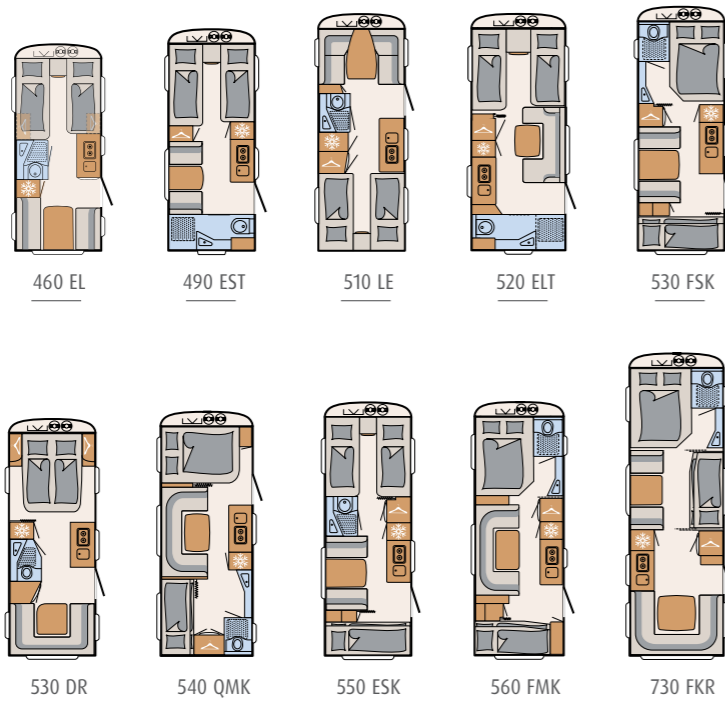

De 137 l grote koel-vriescombinatie is standaard aan boord. Daar past echt veel in en blijft alles vers.

Uitstekend slaapcomfort! Op 15 cm dikke 7-zone-koudschuimmatrassen van klimaatregulerend materiaal. Bij de open wastafel heb je veel bewegingsvrijheid. Optioneel kan ook gekozen worden voor een 'gesloten' badkamer. • 560 FMK

Kinderen zijn dol op stapelbedden! De meeste dwarsgeplaatste stapelbedden zijn ook als een stapelbed met drie bedden te bestellen. Een kledingkast en een linnenkast zorgen voor orde in de kinderkamer. • 560 FMK

De buitenkant

Hamerslag wit (standaard)

Gladde beplating zilver (optie)

Gladde beplating wit (optie)

Indelingen

Bekleding

Downtown (standaard)

Rooftop